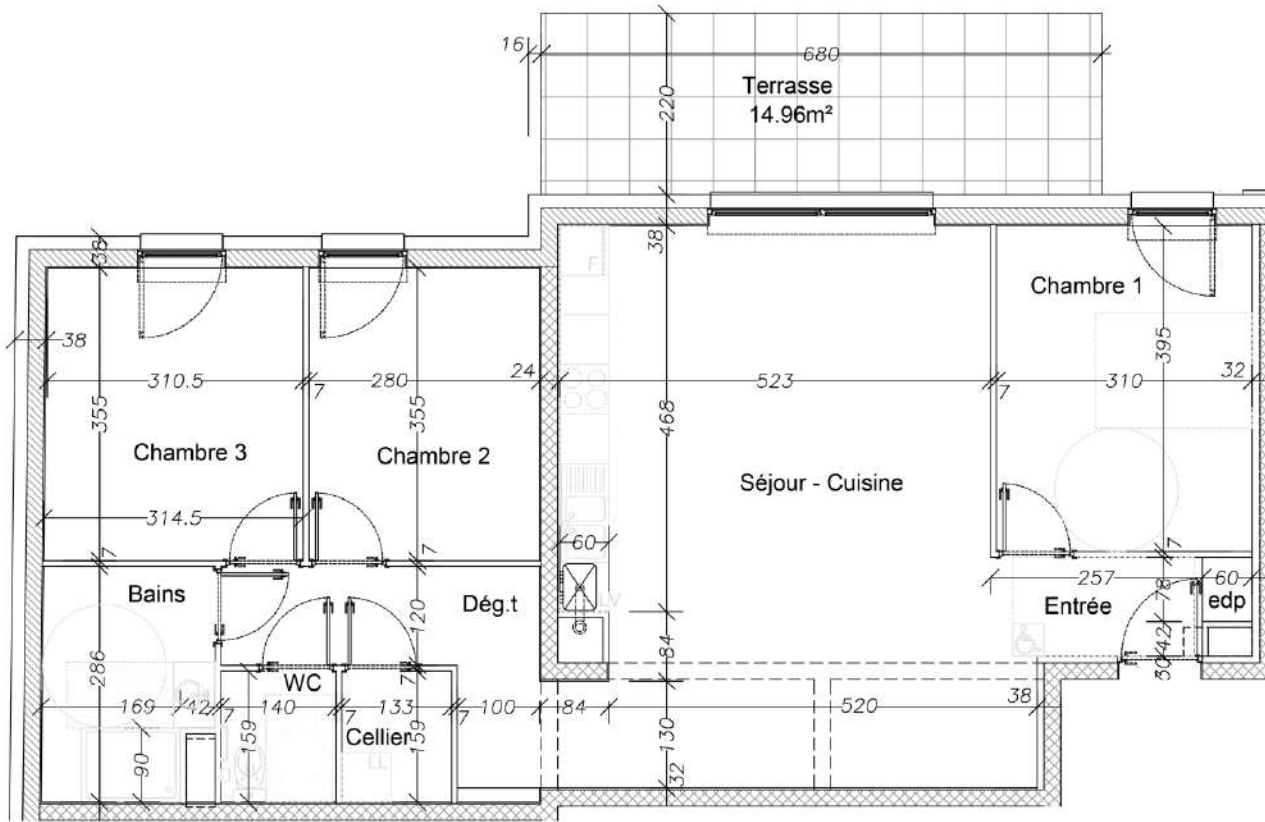

RÉSIDENCE LES CYPRÈS

Logement : 01 Niveau : RDC Type : 3 + 1		m ²
ENTRÉE		2,40m ²
DÉGAGEMENT		7,22m ²
WC		2,22m ²
SALLE DE BAINS		5,61m ²
CELLIER		2,11m ²
SÉJOUR/CUISINE		36,03m ²
CHAMBRE 1		12,24m ²
CHAMBRE 2		9,94m ²
CHAMBRE 3		11,10m ²
TERRASSE		14,96m ²
SURFACE HABITABLE		89,34m²

Plan susceptible de modifications en fonction des études techniques.