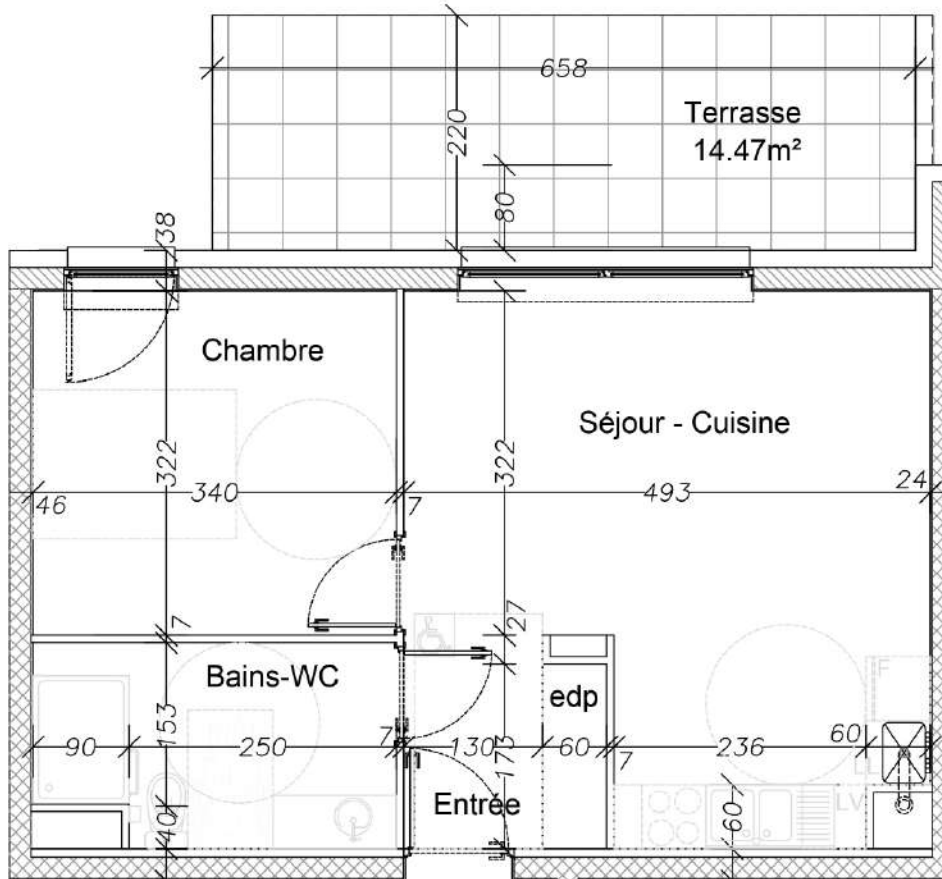

RÉSIDENCE LES CYPRÈS

Logement : 02 Niveau : RDC Type : 1 + 1		m ²
ENTRÉE		2,60m ²
SALLE DE BAINS ET WC		6,18m ²
CHAMBRE		10,95m ²
E.D.P		1,03m ²
SÉJOUR/CUISINE		21,43m ²
TERRASSE		14,47m ²
SURFACE HABITABLE		42,19m²

Plan susceptible de modifications en fonction des études techniques.