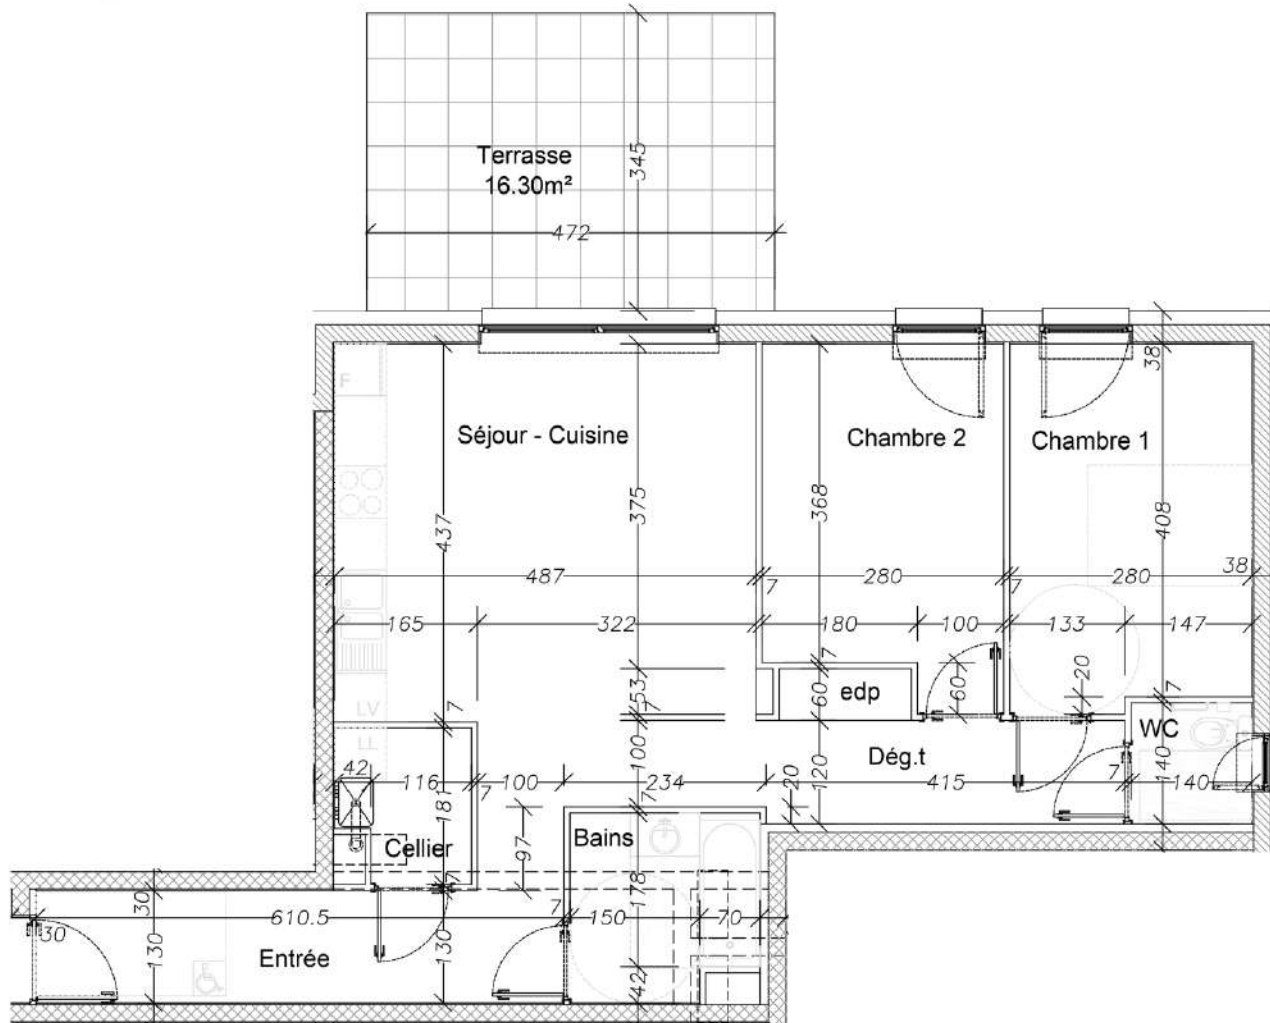

RÉSIDENCE LES CYPRÈS

Logement : 03 Niveau : RDC Type : 2 + 1		m ²
ENTRÉE		8,90m ²
DÉGAGEMENT		4,98m ²
WC		1,96m ²
SALLE DE BAINS		4,54m ²
CELLIER		2,58m ²
E.D.P		0,87m ²
SÉJOUR/CUISINE		24,55m ²
CHAMBRE 1		11,70m ²
CHAMBRE 2		10,90m ²
TERRASSE		16,30m ²
SURFACE HABITABLE		70,98m²

Plan susceptible de modifications en fonction des études techniques.