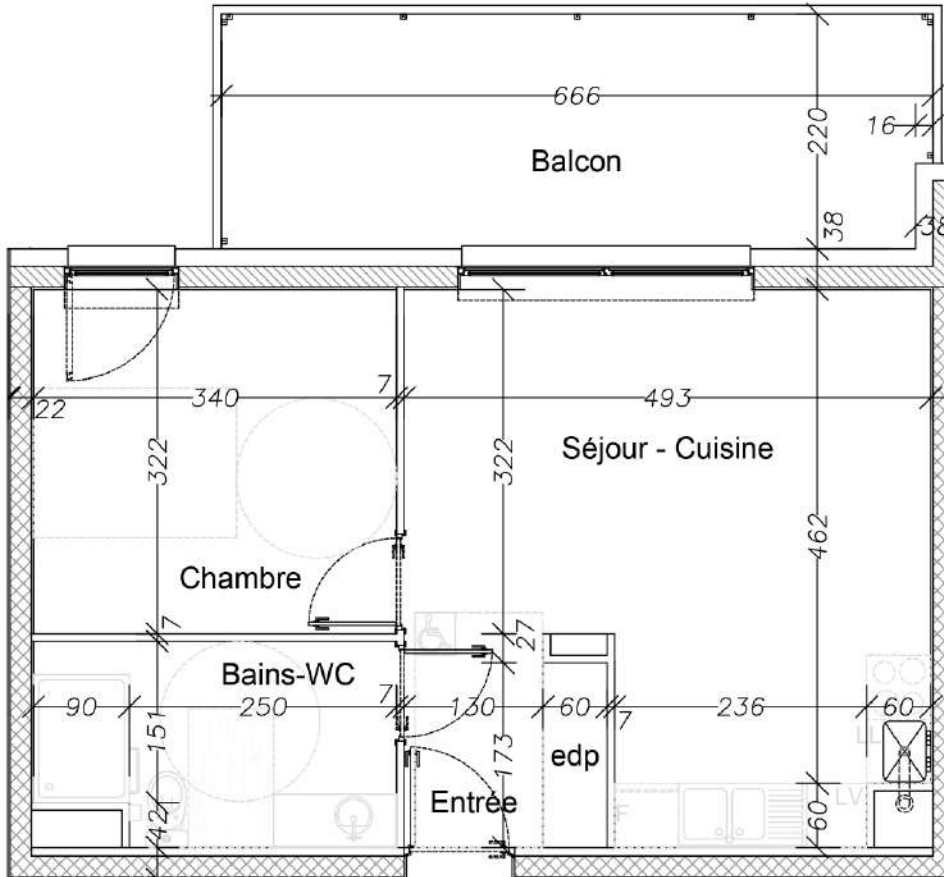

RÉSIDENCE LES CYPRÈS

Logement : 04 Niveau : R+1 Type : 1 + 1		m ²
ENTRÉE		2,60m ²
SALLE DE BAINS ET WC		6,18m ²
CHAMBRE		10,95m ²
E.D.P		1,03m ²
SÉJOUR/CUISINE		21,43m ²
BALCON		14,52m ²
SURFACE HABITABLE		42,19m²

Plan susceptible de modifications en fonction des études techniques.