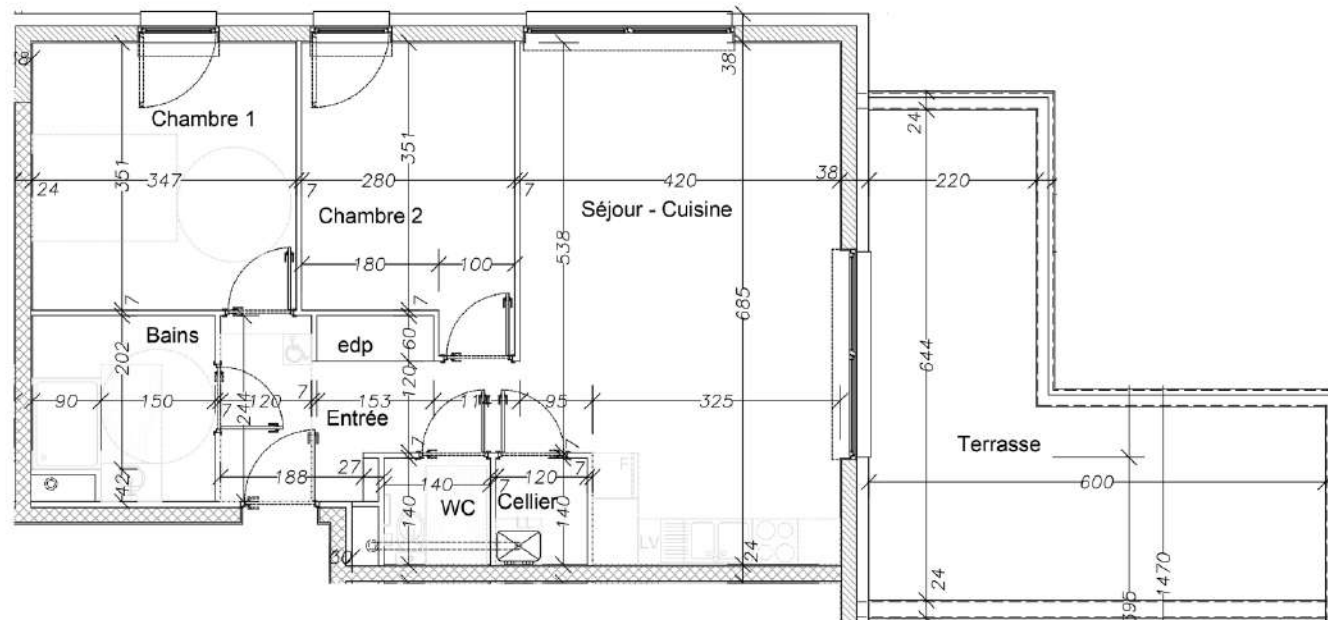

RÉSIDENCE LES CYPRÈS

Logement : 05 Niveau : R+1 Type : 2 + 1		m ²
ENTRÉE		6,65m ²
WC		1,96m ²
SALLE DE BAINS		5,49m ²
CELLIER		1,68m ²
E.D.P		0,92m ²
SÉJOUR/CUISINE		27,37m ²
CHAMBRE 1		12,18m ²
CHAMBRE 2		10,43m ²
TERRASSE		23,82m ²
SURFACE HABITABLE		66,68m²

Plan susceptible de modifications en fonction des études techniques.