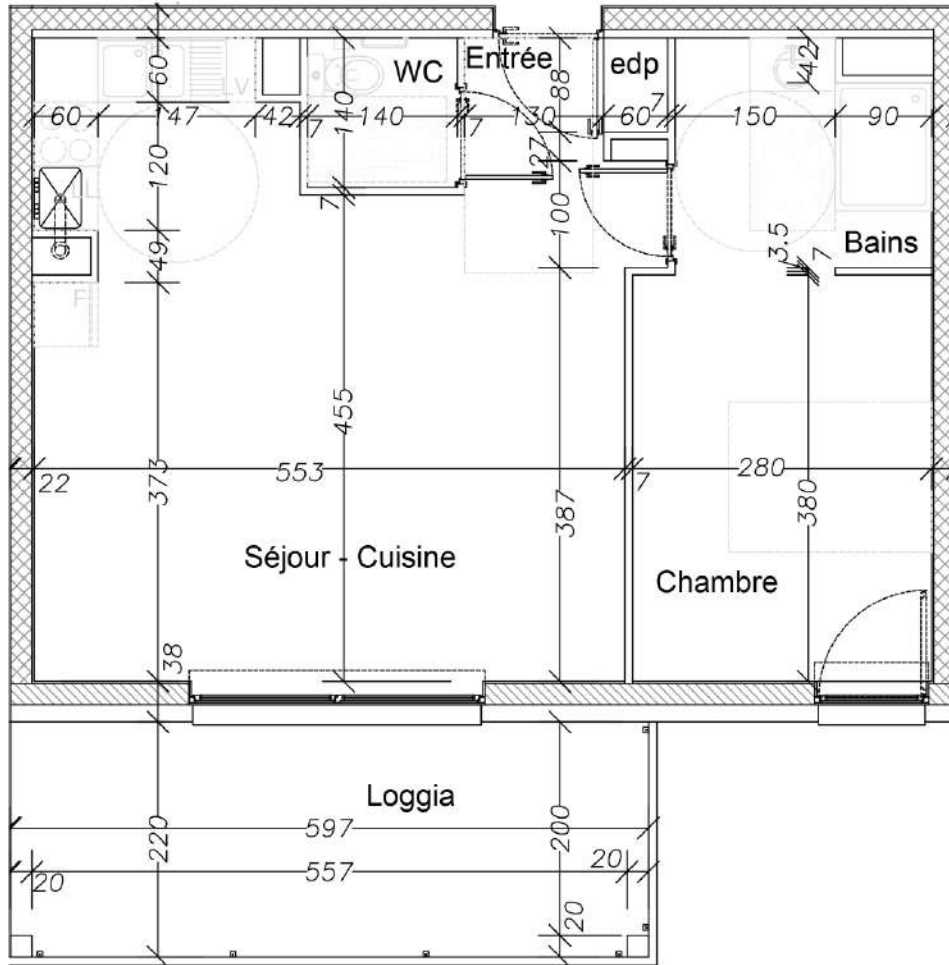

RÉSIDENCE LES CYPRÈS

Logement : 07 Niveau : R+1 Type : 1 + 1		m ²
ENTRÉE		1,49m ²
WC		1,96m ²
CHAMBRE ET BAINS		15,52m ²
E.D.P		0,53m ²
SÉJOUR/CUISINE		29,15m ²
LOGGIA		13,05m ²
SURFACE HABITABLE		48,12m²

Plan susceptible de modifications en fonction des études techniques.