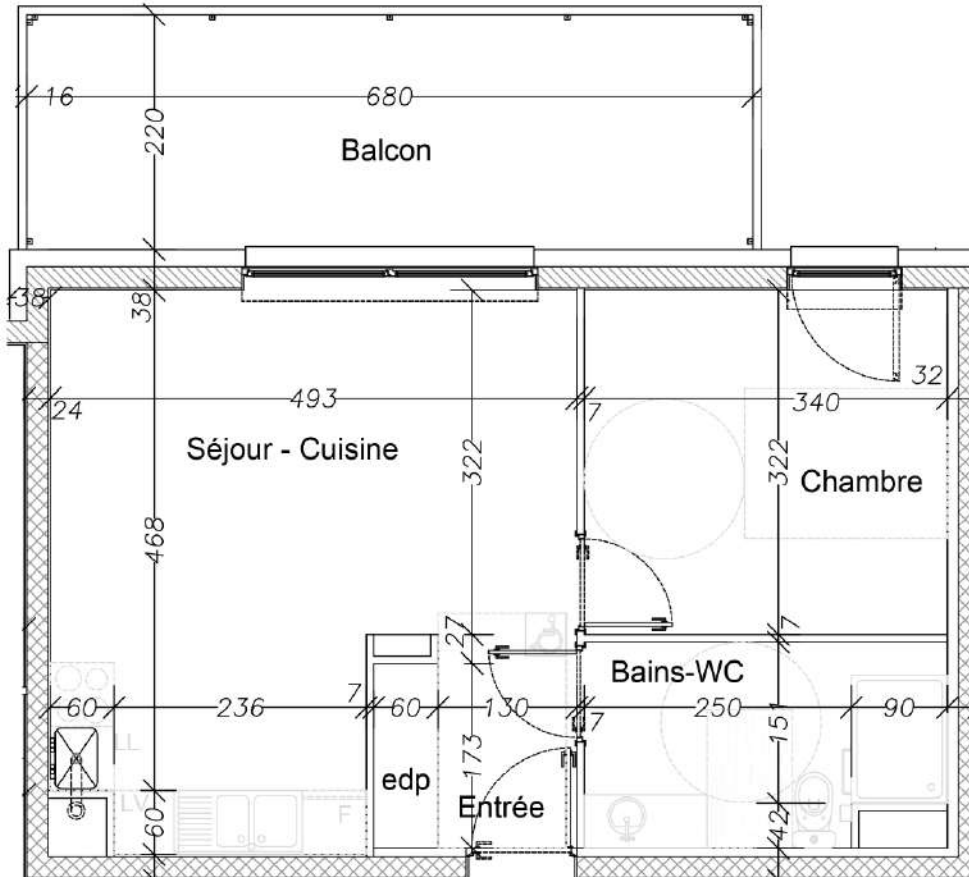

RÉSIDENCE LES CYPRÈS

Logement : 10 Niveau : R+1 Type : 1 + 1		m ²
ENTRÉE		2,60m ²
SALLE DE BAINS ET WC		6,18m ²
CHAMBRE		10,95m ²
E.D.P		1,03m ²
SÉJOUR/COUISINE		21,61m ²
BALCON		14,96m ²
SURFACE HABITABLE		42,37m²

Plan susceptible de modifications en fonction des études techniques.