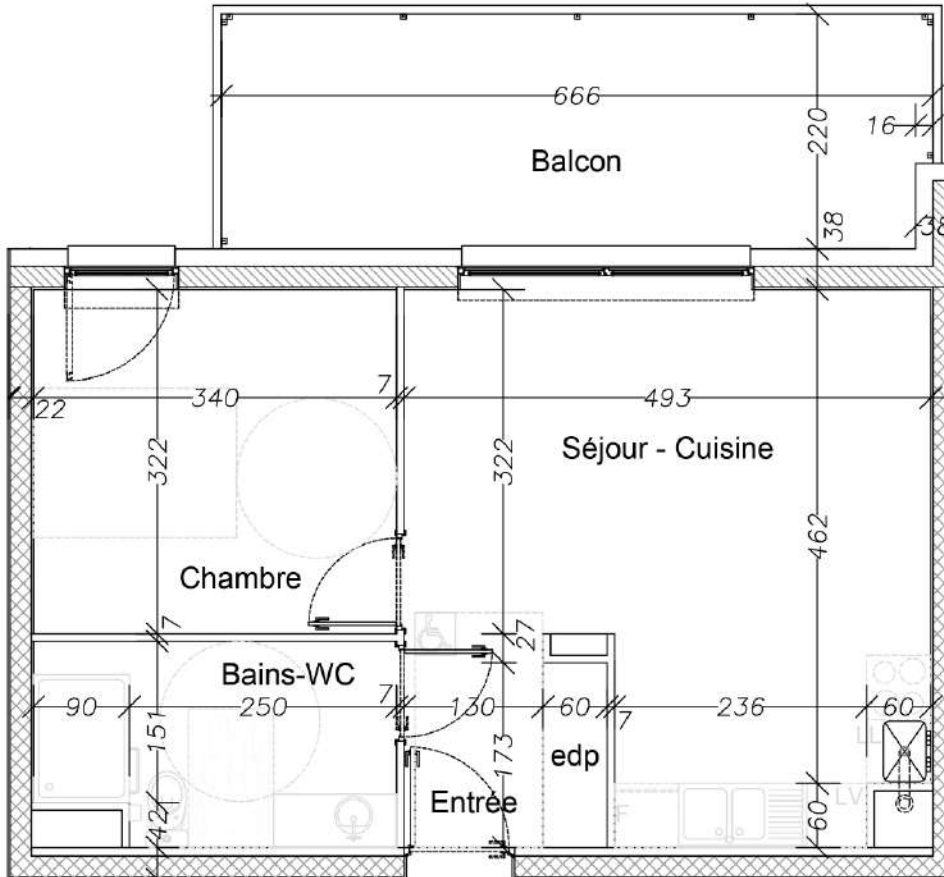

RÉSIDENCE LES CYPRÈS

Logement : 11 Niveau : R+2 Type : 1 + 1		m ²
ENTRÉE		2,60m ²
SALLE DE BAINS ET WC		6,18m ²
CHAMBRE		10,95m ²
E.D.P		1,03m ²
SÉJOUR/CUISINE		21,43m ²
BALCON		14,52m ²
SURFACE HABITABLE		42,19m²

Plan susceptible de modifications en fonction des études techniques.