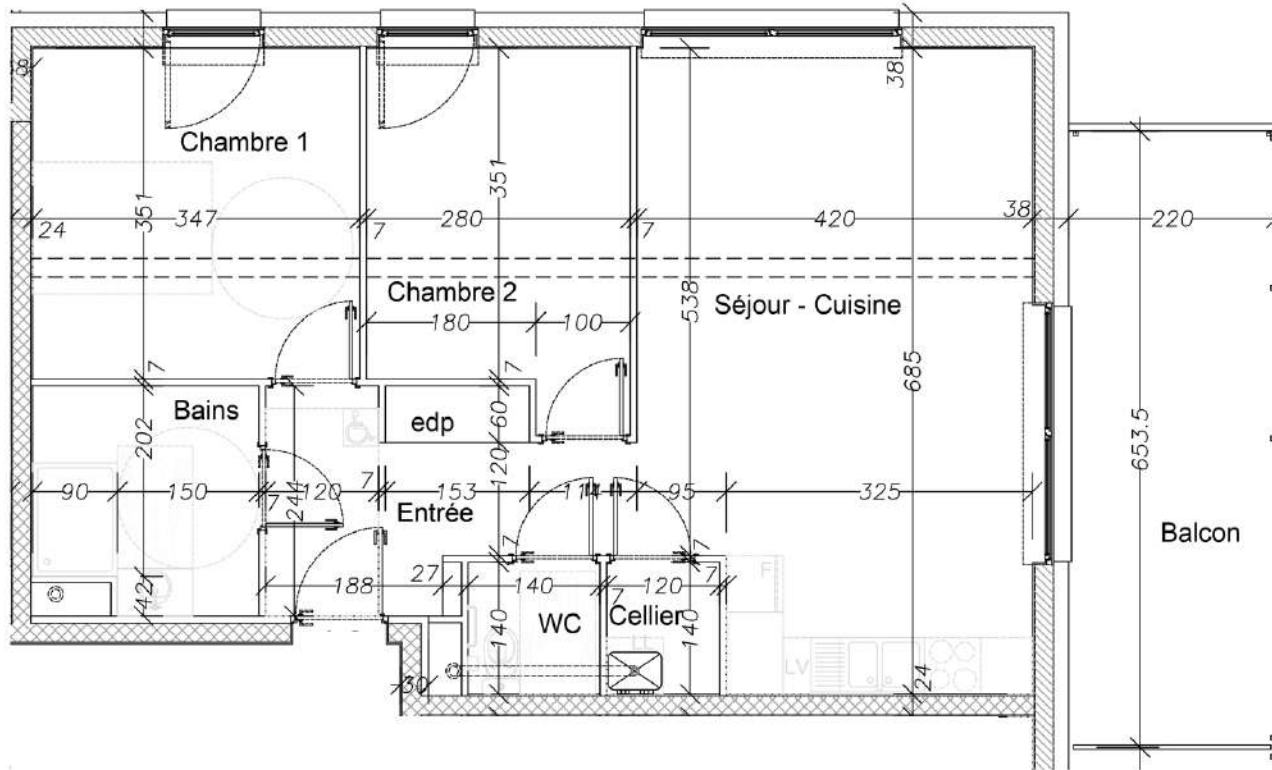

RÉSIDENCE LES CYPRÈS

Logement : 12 Niveau : R+2 Type : 2 + 1		m ²
ENTRÉE		6,65m ²
WC		1,96m ²
SALLE DE BAINS		5,49m ²
CELLIER		1,68m ²
E.D.P		0,92m ²
SÉJOUR/CUISINE		27,37m ²
CHAMBRE 1		12,18m ²
CHAMBRE 2		10,43m ²
BALCON		14,37m ²
SURFACE HABITABLE		66,68m²

Plan susceptible de modifications en fonction des études techniques.