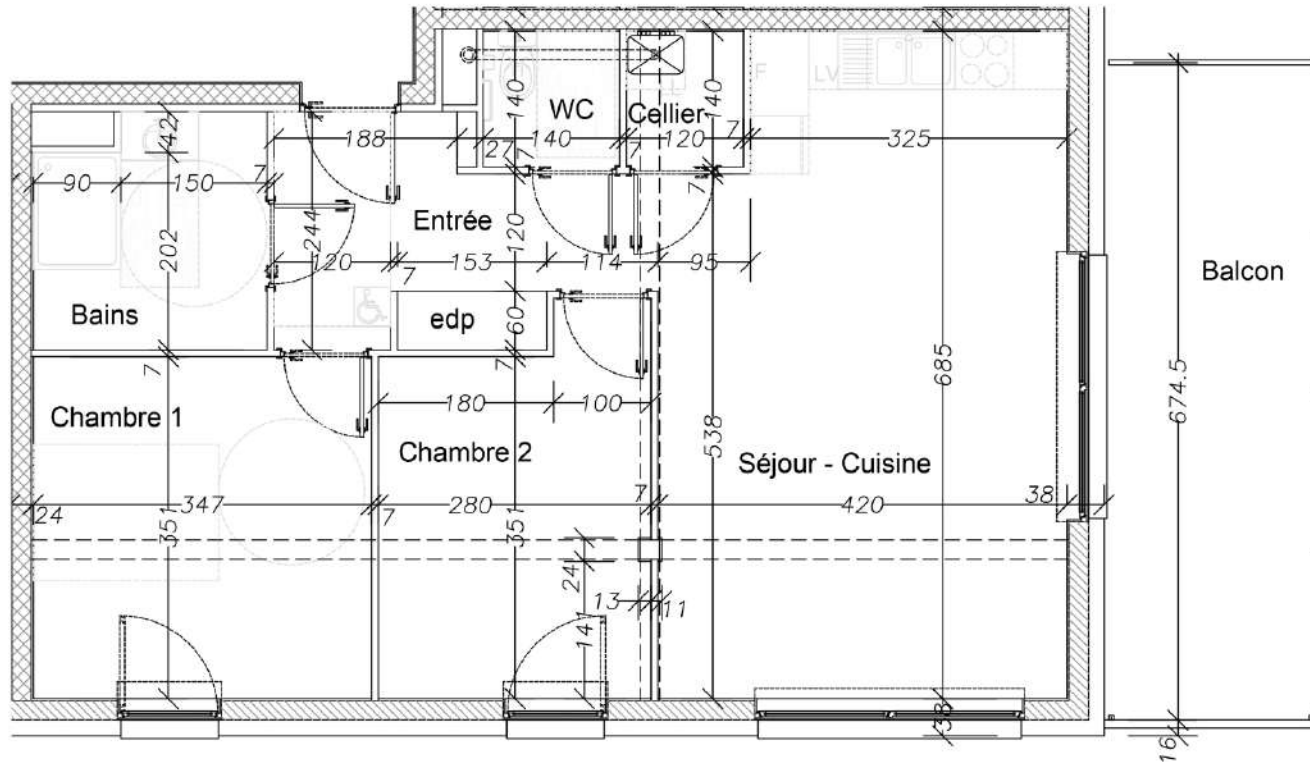

RÉSIDENCE LES CYPRÈS

Logement : 13 Niveau : R+2 Type : 2 + 1		m ²
ENTRÉE		6,65m ²
WC		1,96m ²
SALLE DE BAINS		5,49m ²
CELLIER		1,68m ²
E.D.P		0,92m ²
SÉJOUR/CUISINE		27,37m ²
CHAMBRE 1		12,18m ²
CHAMBRE 2		10,43m ²
BALCON		14,83m ²
SURFACE HABITABLE		66,68m²

Plan susceptible de modifications en fonction des études techniques.