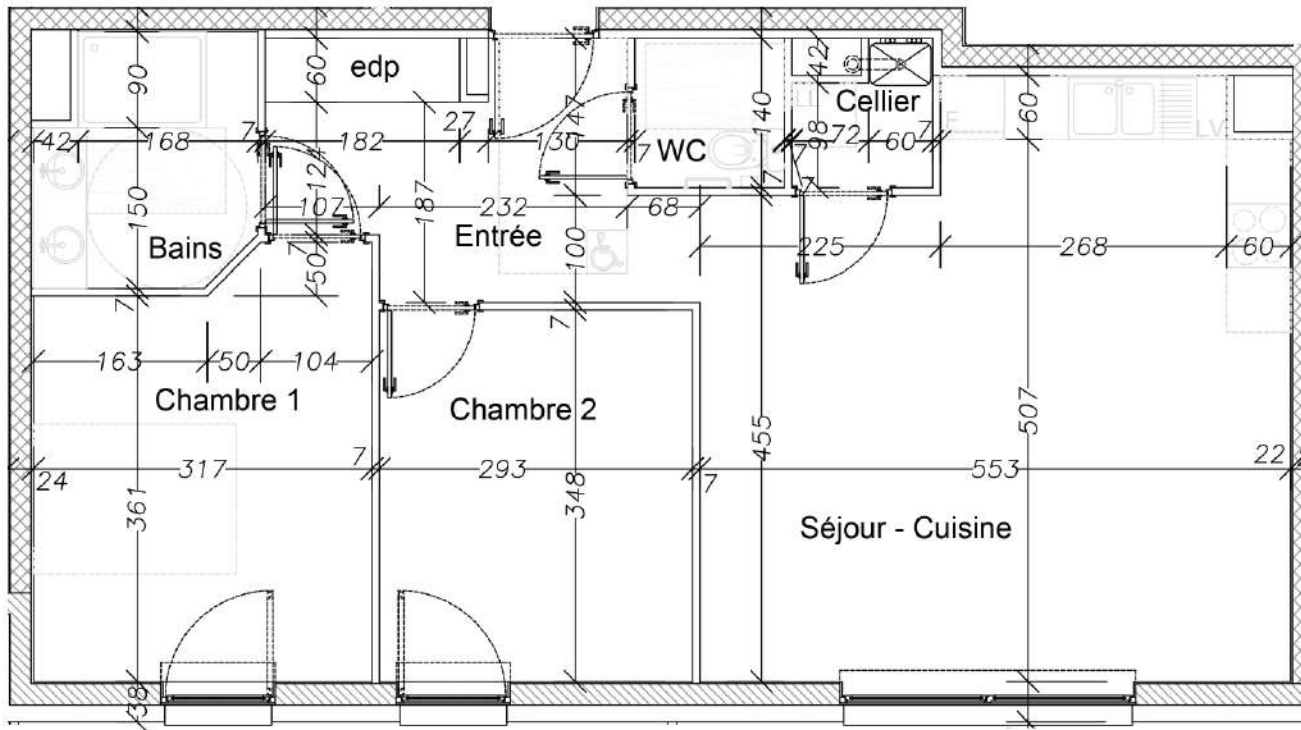

RÉSIDENCE LES CYPRÈS

Logement : 15 Niveau : R+1 Type : 2 + 1		m ²
ENTRÉE		6,44m ²
WC		1,96m ²
SALLE DE BAINS		4,53m ²
CELLIER		1,54m ²
E.D.P		1,09m ²
SÉJOUR/CUISINE		29,15m ²
CHAMBRE 1		12,09m ²
CHAMBRE 2		10,20m ²
LOGGIA		13,05m ²
SURFACE HABITABLE		67,00m²

Plan susceptible de modifications en fonction des études techniques.