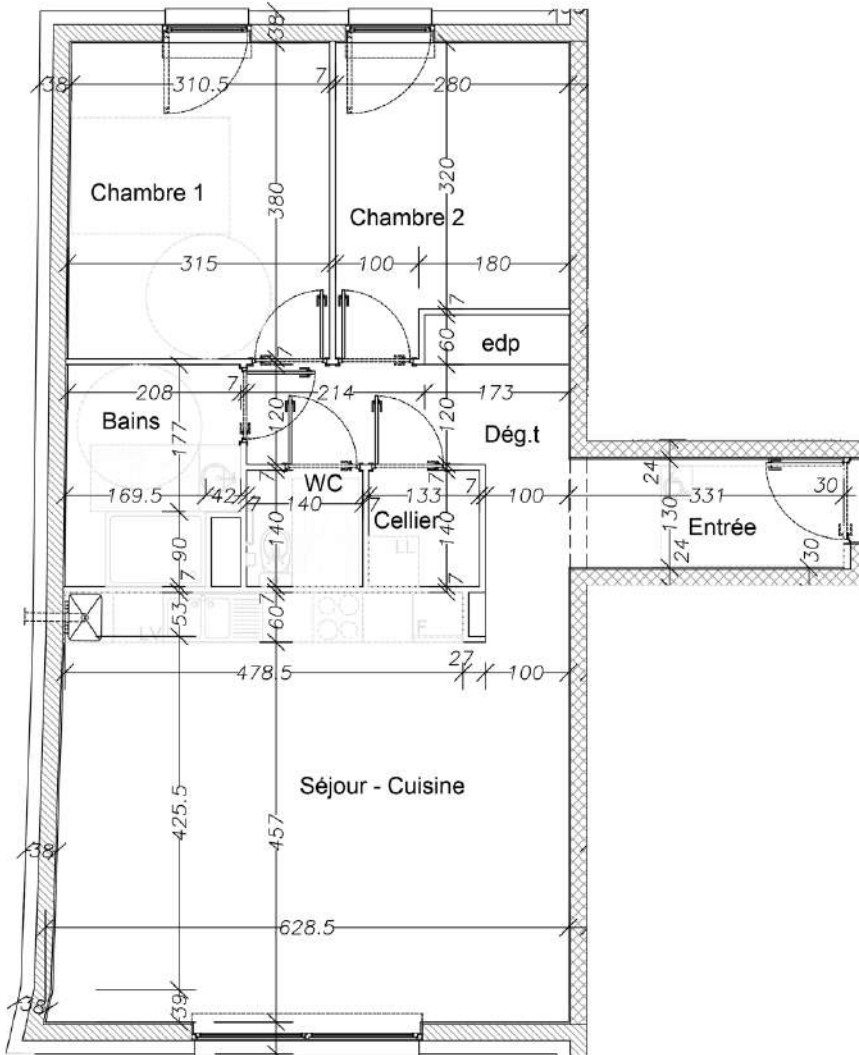

RÉSIDENCE LES CYPRÈS

Logement : 16 Niveau : R+1 Type : 2 + 1		m ²
ENTRÉE		4,30m ²
DÉGAGEMENT		6,78m ²
WC		1,96m ²
SALLE DE BAINS		5,22m ²
CELLIER		1,86m ²
E.D.P		1,03m ²
SÉJOUR/CUISINE		30,93m ²
CHAMBRE 1		11,88m ²
CHAMBRE 2		9,56m ²
LOGGIA		14,87m ²
SURFACE HABITABLE		73,52m²

Plan susceptible de modifications en fonction des études techniques.