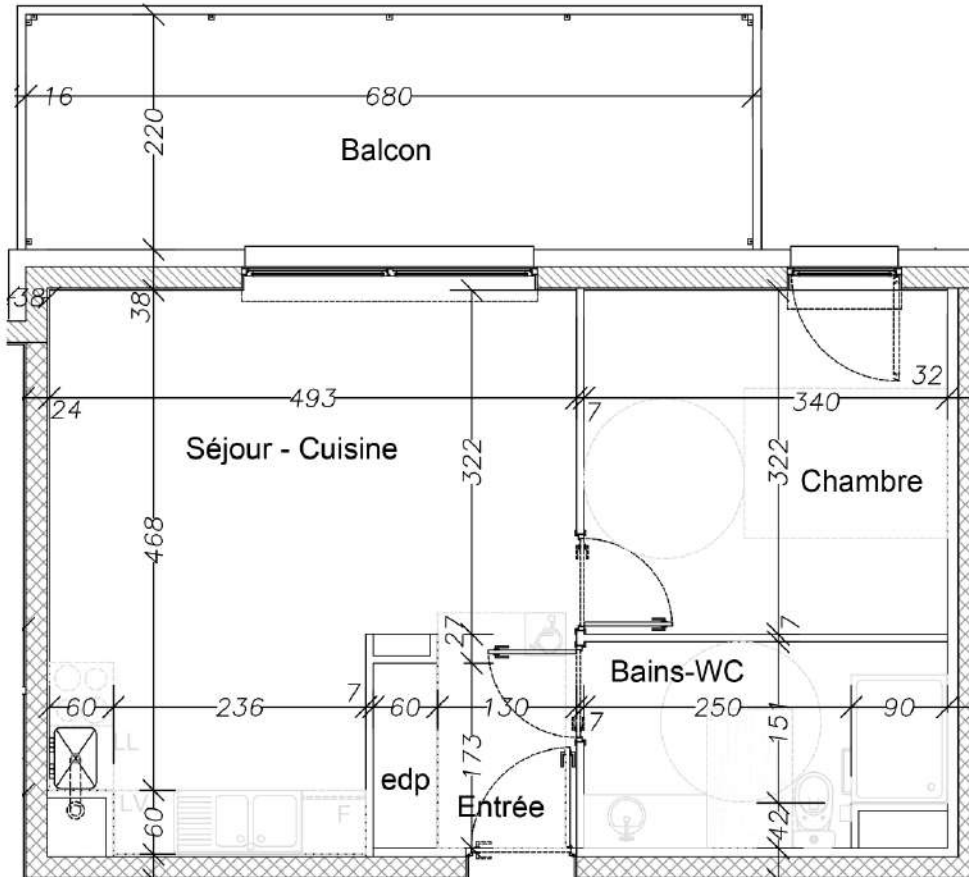

RÉSIDENCE LES CYPRÈS

Logement : 17 Niveau : R+2 Type : 1 + 1		m ²
ENTRÉE		2,60m ²
SALLE DE BAINS ET WC		6,18m ²
CHAMBRE		10,95m ²
E.D.P		1,03m ²
SÉJOUR/CUISINE		21,61m ²
BALCON		14,96m ²
SURFACE HABITABLE		42,37m²

Plan susceptible de modifications en fonction des études techniques.