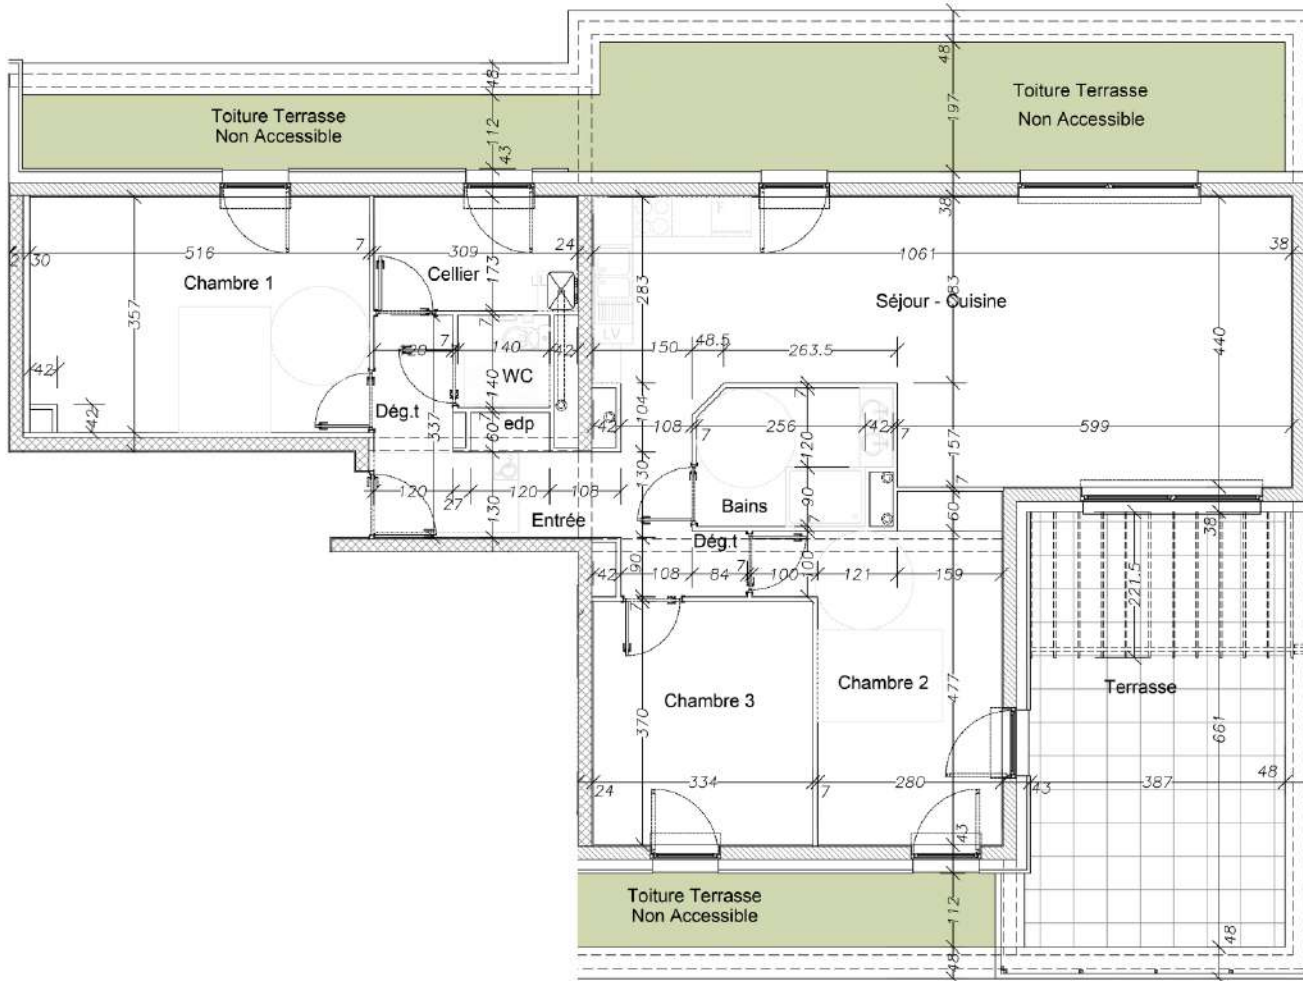

RÉSIDENCE LES CYPRÈS

Logement : 18 Niveau : R+3 Type : 3 + 1		m ²
ENTRÉE		4,87m ²
DÉGAGEMENT		6,29m ²
WC		1,96m ²
SALLE DE BAINS		5,78m ²
CELLIER		5,34m ²
SÉJOUR/CUISINE		40,07m ²
CHAMBRE 1		18,24m ²
CHAMBRE 2		15,31m ²
CHAMBRE 3		12,35m ²
TERRASSE		25,68m ²
SURFACE HABITABLE		110,93m²

Plan susceptible de modifications en fonction des études techniques.