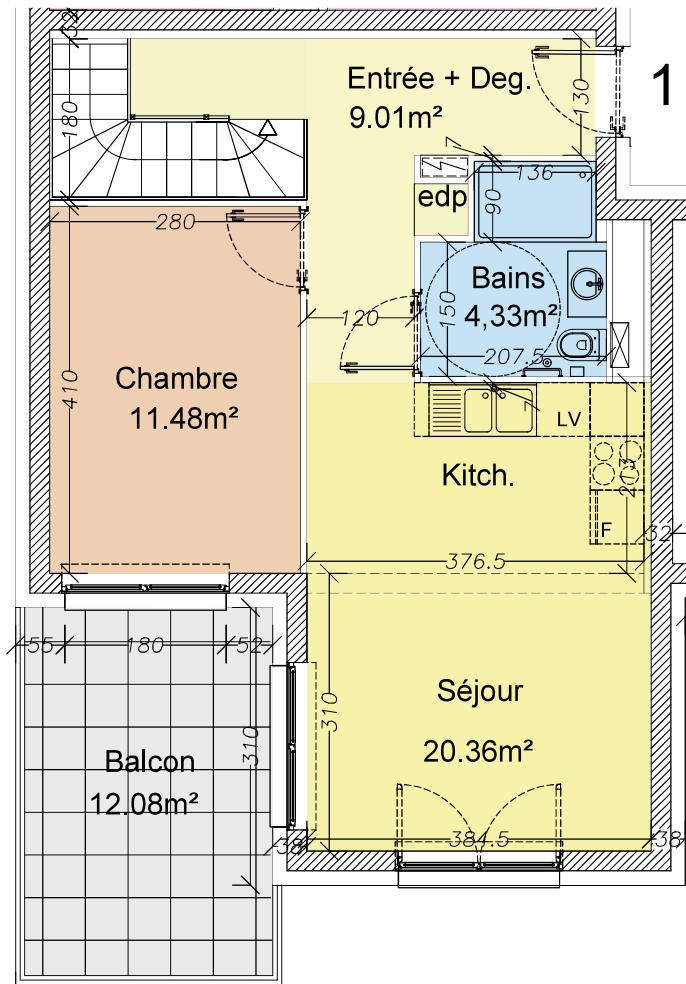

RESIDENCE TOPAZE

Log. 1- DUPLEX T3- Niveau RDC

	m ²
ENTREE + DEG.	9,01 m ²
EDP	0,39 m ²
BAINS	4,33 m ²
SEJOUR+ CUISINE	20,36 m ²
CHAMBRE	11,48 m ²
BALCON	12,08 m ²
SURFACE HABITABLE	72,96 m²

RESIDENCE TOPAZE

Log. 1- DUPLEX T3- Niveau R-1

m²

DEG.	2,37 m ²
SUITE PARENTALE	18,66 m ²
CELLIER / BAINS	6,36 m ²
SURFACE HABITABLE	72,96 m²