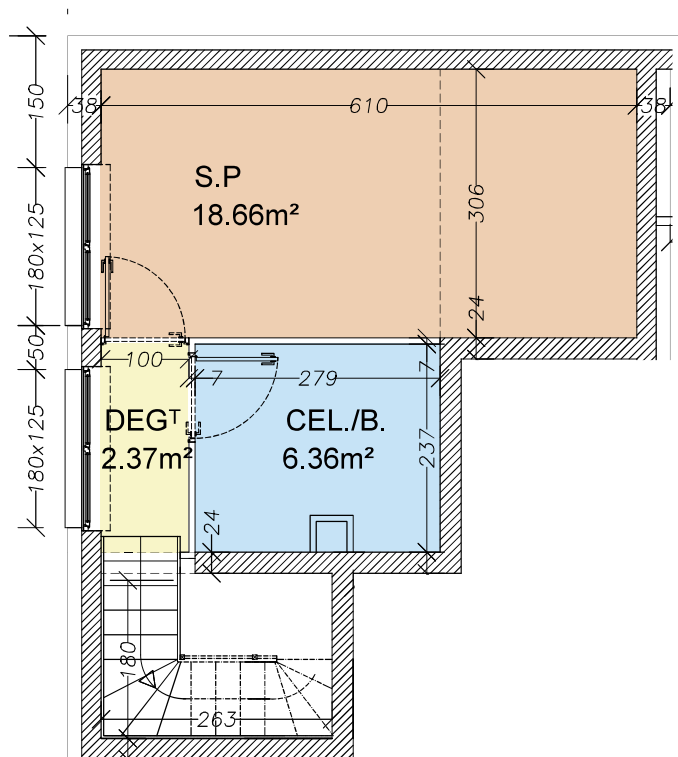

RESIDENCE TOPAZE

Log. 1- DUPLEX T3- Niveau RDC

	m ²
ENTREE + DEG.	9,01 m ²
EDP	0,39 m ²
BAINS	4,33 m ²
SEJOUR+ CUISINE	20,36 m ²
CHAMBRE	11,48 m ²
BALCON	12,08 m ²
SURFACE HABITABLE	72,96 m²

RESIDENCE TOPAZE

Log. 1- DUPLEX T3- Niveau R-1

m²

DEG.	2,37 m ²
SUITE PARENTALE	18,66 m ²
CELLIER / BAINS	6,36 m ²
SURFACE HABITABLE	72,96 m²