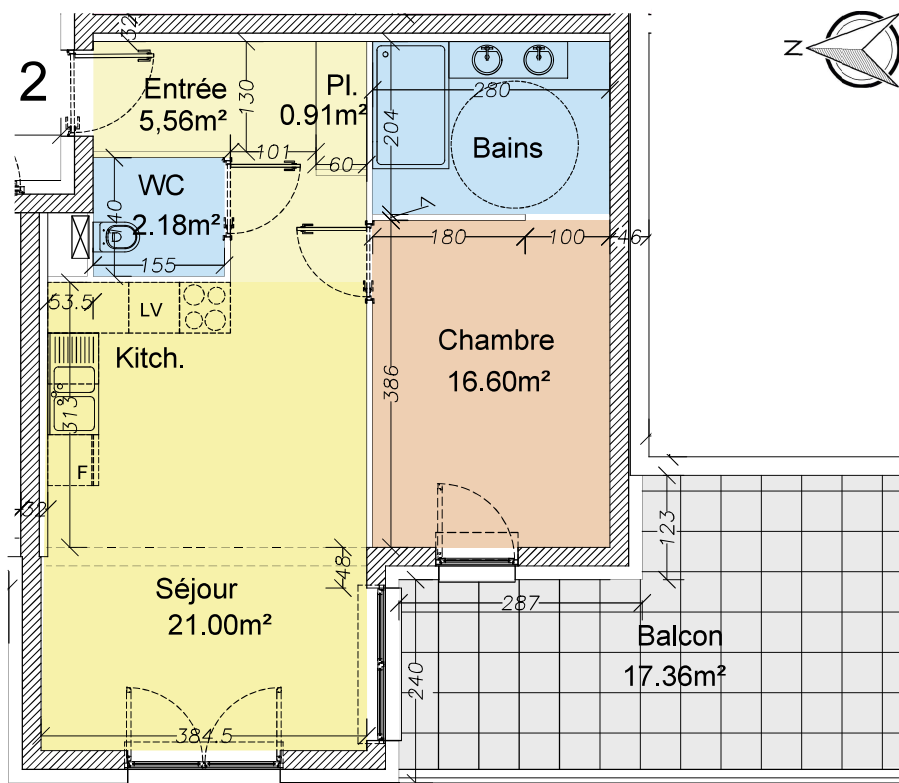

RESIDENCE
TOPAZE

Log. 2- T2 Niveau RDC

	m ²
ENTREE	5,56 m ²
EDP	0,91 m ²
WC	2,18 m ²
SEJOUR+ CUISINE	21,00 m ²
CHAMBRE + BAINS.	16,60 m ²
BALCON	17,36 m ²
SURFACE HABITABLE	46,25 m²