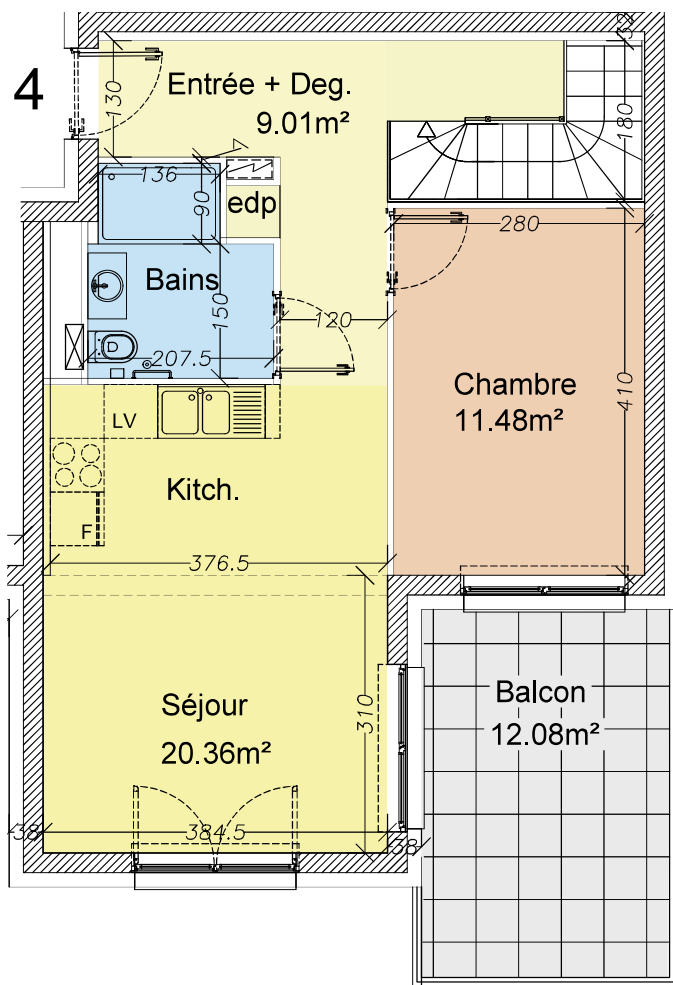

# RESIDENCE TOPAZE

Log. 4- DUPLEX T3- Niveau RDC

	m <sup>2</sup>
ENTREE + DEG.	9,01 m <sup>2</sup>
EDP	0,39 m <sup>2</sup>
BAINS	4,33 m <sup>2</sup>
SEJOUR+ CUISINE	20,36 m <sup>2</sup>
CHAMBRE	11,48 m <sup>2</sup>
BALCON	12,08 m <sup>2</sup>
<b>SURFACE HABITABLE</b>	<b>72,96 m<sup>2</sup></b>

# RESIDENCE TOPAZE

Log. 4- DUPLEX T3- Niveau R-1

m<sup>2</sup>

DEG.	2,37 m <sup>2</sup>
SUITE PARENTALE	18,66 m <sup>2</sup>
CELLIER / BAINS	6,36 m <sup>2</sup>
SURFACE HABITABLE	72,96 m <sup>2</sup>