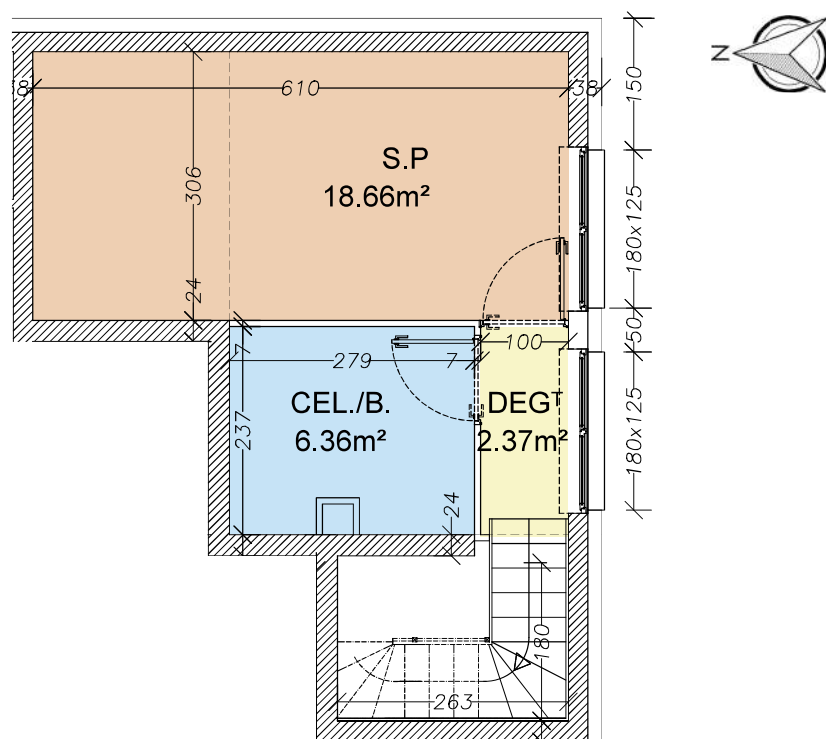

# RESIDENCE TOPAZE

Log. 4- DUPLEX T3- Niveau RDC

	m <sup>2</sup>
ENTREE + DEG.	9,01 m <sup>2</sup>
EDP	0,39 m <sup>2</sup>
BAINS	4,33 m <sup>2</sup>
SEJOUR+ CUISINE	20,36 m <sup>2</sup>
CHAMBRE	11,48 m <sup>2</sup>
BALCON	12,08 m <sup>2</sup>
<b>SURFACE HABITABLE</b>	<b>72,96 m<sup>2</sup></b>

# RESIDENCE TOPAZE

Log. 4- DUPLEX T3- Niveau R-1

m<sup>2</sup>

DEG.	2,37 m <sup>2</sup>
SUITE PARENTALE	18,66 m <sup>2</sup>
CELLIER / BAINS	6,36 m <sup>2</sup>
SURFACE HABITABLE	72,96 m <sup>2</sup>