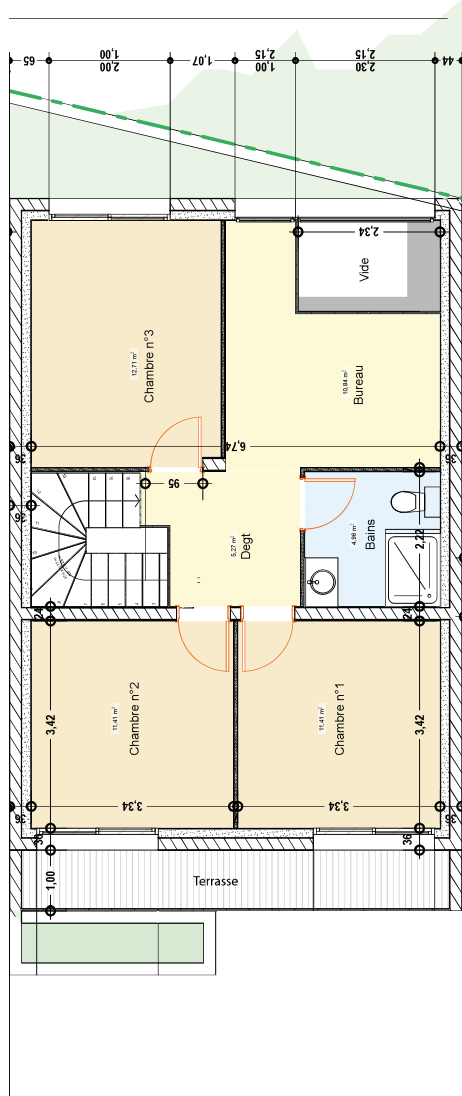

# MAISONS EMERAUDE

Maison 3- Niveau RDC

m<sup>2</sup>

SEJOUR + CUISINE

41,91 m<sup>2</sup>

DG.T

2,44 m<sup>2</sup>

WC

1,90 m<sup>2</sup>

CELLIER

6,95 m<sup>2</sup>

GARAGE

16,50 m<sup>2</sup>

TERRASSE

11,57 m<sup>2</sup>

SURFACE HABITABLE RDC

53,2 m<sup>2</sup>

# MAISONS EMERAUDE

Maison 3- Niveau R+1	m <sup>2</sup>
DEGT	5,27 m <sup>2</sup>
BAINS	4,96 m <sup>2</sup>
CHAMBRE 1	11,41 m <sup>2</sup>
CHAMBRE 2	11,41 m <sup>2</sup>
CHAMBRE 3	12,71 m <sup>2</sup>
BUREAU	10,84 m <sup>2</sup>
TERRASSE	7,06 m <sup>2</sup>
<b>SURFACE HABITABLE R+1</b>	<b>56,6 m<sup>2</sup></b>