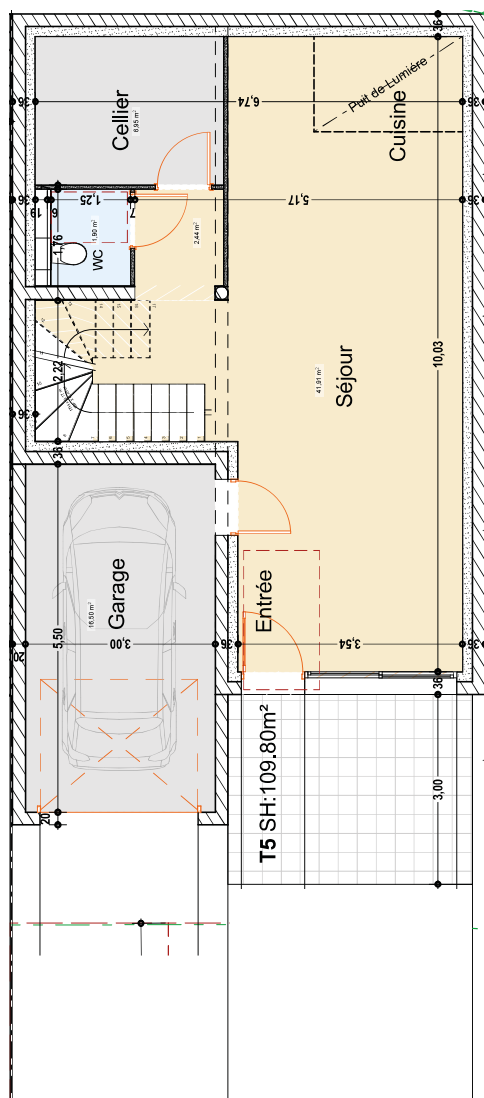

# MAISONS EMERAUDE

Maison 3- Niveau RDC

m<sup>2</sup>

SEJOUR + CUISINE

41,91 m<sup>2</sup>

DG.T

2,44 m<sup>2</sup>

WC

1,90 m<sup>2</sup>

CELLIER

6,95 m<sup>2</sup>

GARAGE

16,50 m<sup>2</sup>

TERRASSE

11,57 m<sup>2</sup>

SURFACE HABITABLE RDC

53,2 m<sup>2</sup>

# MAISONS EMERAUDE

Maison 3- Niveau R+1	m <sup>2</sup>
DEGT	5,27 m <sup>2</sup>
BAINS	4,96 m <sup>2</sup>
CHAMBRE 1	11,41 m <sup>2</sup>
CHAMBRE 2	11,41 m <sup>2</sup>
CHAMBRE 3	12,71 m <sup>2</sup>
BUREAU	10,84 m <sup>2</sup>
TERRASSE	7,06 m <sup>2</sup>
<b>SURFACE HABITABLE R+1</b>	<b>56,6 m<sup>2</sup></b>