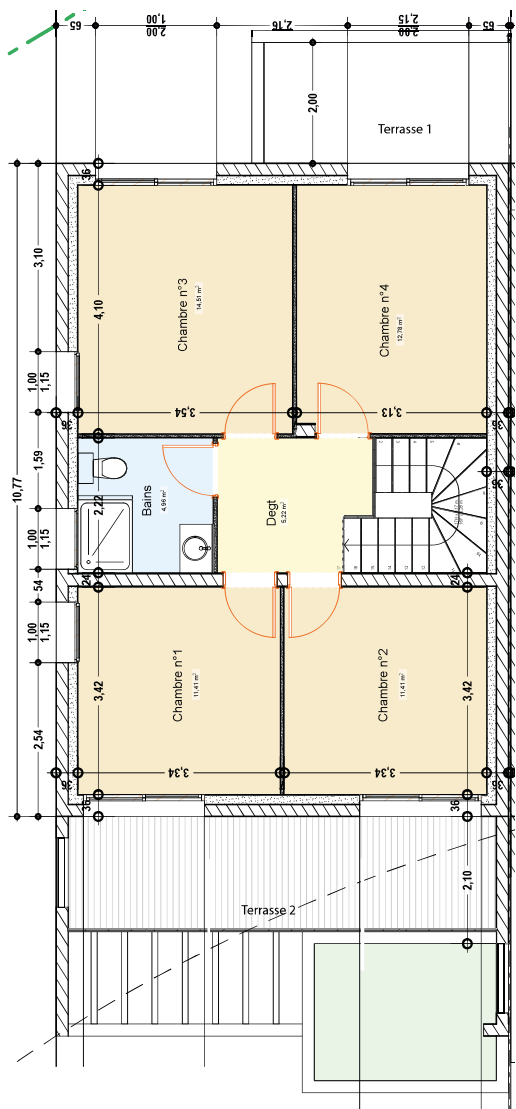

MAISONS EMERAUDE

Maison 1- Niveau RDC

	m ²
SEJOUR + CUISINE	47,76 m ²
BUANDERIE	5,76 m ²
WC	1,90 m ²
CELLIER	3,51 m ²
GARAGE	16,50 m ²
TERRASSE	11,78 m ²
SURFACE HABITABLE RDC	58,93 m²

MAISONS EMERAUDE

Maison 1- Niveau R+1

	m ²
DEG.T	5,22 m ²
BAINS	4,96 m ²
CHAMBRE 1	11,41 m ²
CHAMBRE 2	11,41 m ²
CHAMBRE 3	14,51 m ²
CHAMBRE 4	12,78 m ²
TERRASSE 1	8,14 m ²
TERRASSE 2	13,13 m ²
SURFACE HABITABLE R+1	60,29 m²