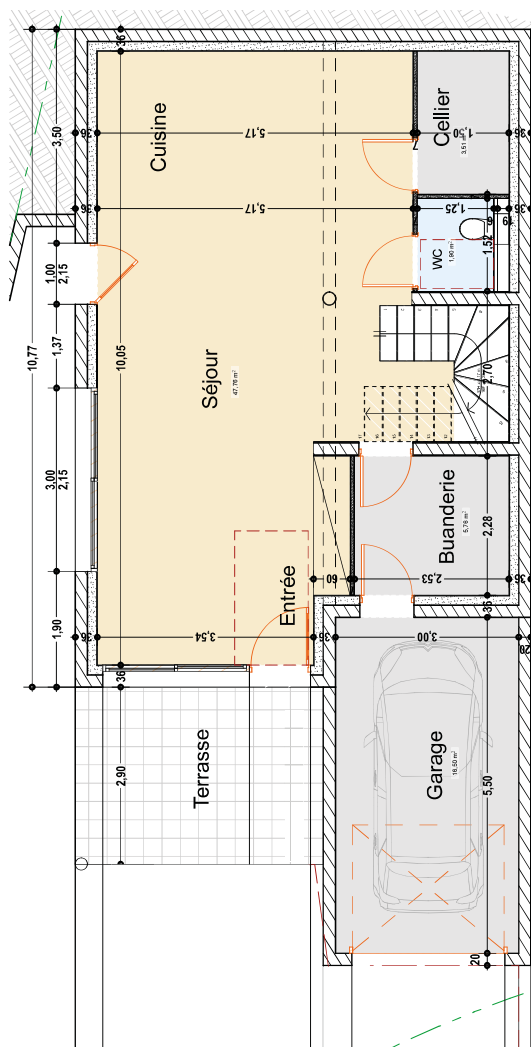

MAISONS EMERAUDE

Maison 1- Niveau RDC

	m ²
SEJOUR + CUISINE	47,76 m ²
BUANDERIE	5,76 m ²
WC	1,90 m ²
CELLIER	3,51 m ²
GARAGE	16,50 m ²
TERRASSE	11,78 m ²
SURFACE HABITABLE RDC	58,93 m²

MAISONS EMERAUDE

Maison 1- Niveau R+1

	m ²
DEG.T	5,22 m ²
BAINS	4,96 m ²
CHAMBRE 1	11,41 m ²
CHAMBRE 2	11,41 m ²
CHAMBRE 3	14,51 m ²
CHAMBRE 4	12,78 m ²
TERRASSE 1	8,14 m ²
TERRASSE 2	13,13 m ²
SURFACE HABITABLE R+1	60,29 m²