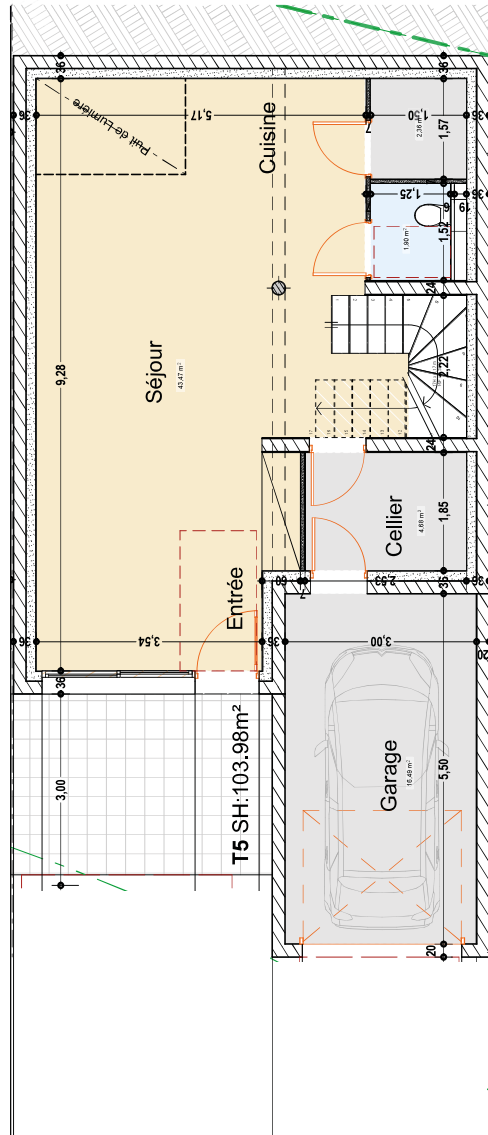

MAISONS EMERAUDE

Maison 5- Niveau RDC	m ²
SEJOUR + CUISINE	43,47 m ²
EDP	2,36 m ²
WC	1,90 m ²
CELLIER	4,68 m ²
GARAGE	16,49 m ²
TERRASSE	11,62 m ²
SURFACE HABITABLE RDC	52,41 m²

MAISONS EMERAUDE

Maison 5- Niveau R+1

	m ²
DEG.T	5,22 m ²
BAINS	4,96 m ²
CHAMBRE 1	11,41 m ²
CHAMBRE 2	11,41 m ²
CHAMBRE 3	10,37 m ²
BUREAU	8,21 m ²
TERRASSE	7,06 m ²
SURFACE HABITABLE R+1	51,58 m²