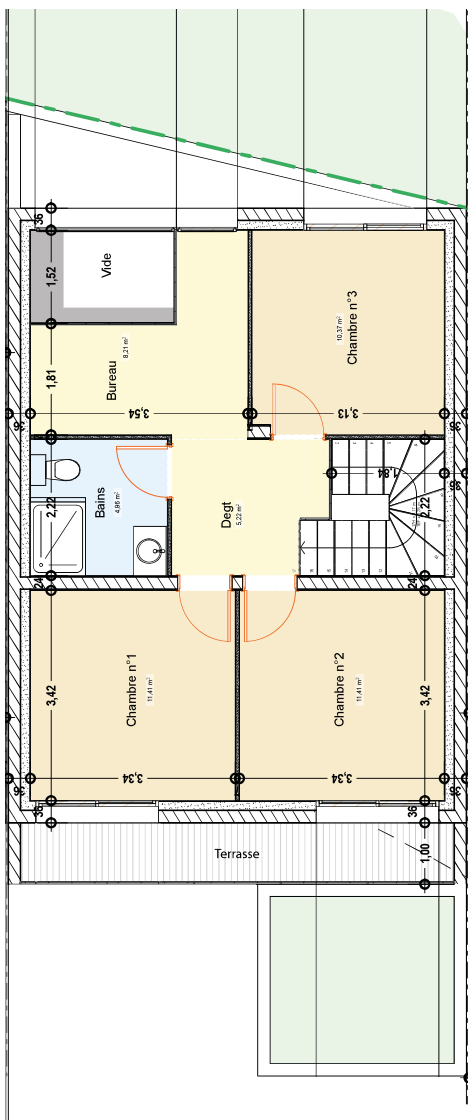

MAISONS EMERAUDE

Maison 5- Niveau RDC	m ²
SEJOUR + CUISINE	43,47 m ²
EDP	2,36 m ²
WC	1,90 m ²
CELLIER	4,68 m ²
GARAGE	16,49 m ²
TERRASSE	11,62 m ²
SURFACE HABITABLE RDC	52,41 m²

MAISONS EMERAUDE

Maison 5- Niveau R+1

	m ²
DEG.T	5,22 m ²
BAINS	4,96 m ²
CHAMBRE 1	11,41 m ²
CHAMBRE 2	11,41 m ²
CHAMBRE 3	10,37 m ²
BUREAU	8,21 m ²
TERRASSE	7,06 m ²
SURFACE HABITABLE R+1	51,58 m²