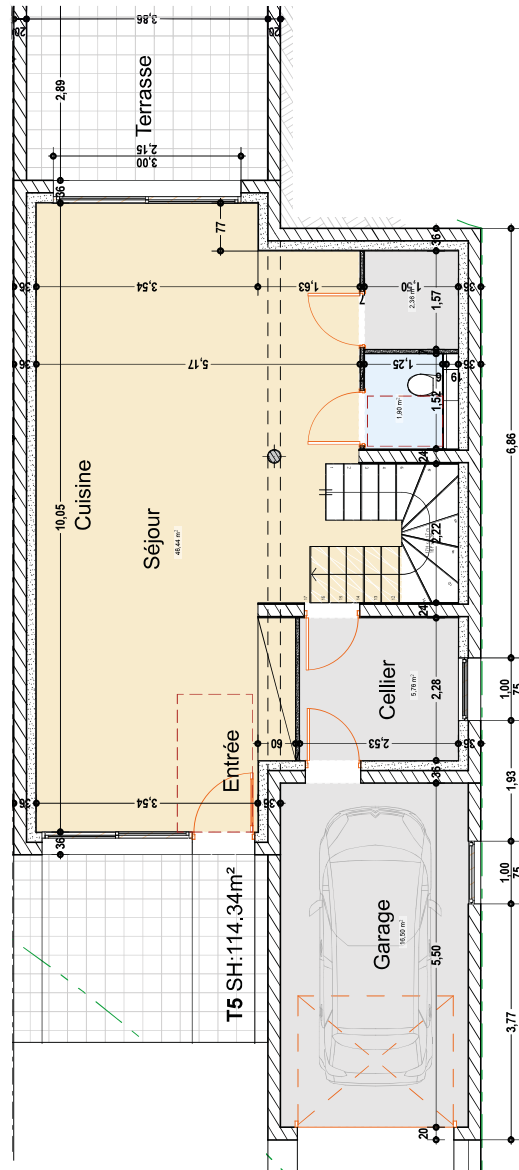

MAISONS EMERAUDE

Maison 6- Niveau RDC

	m ²
SEJOUR + CUISINE	46,44 m ²
EDP	2,36 m ²
WC	1,90 m ²
CELLIER	5,76 m ²
GARAGE	16,50 m ²
TERRASSE	11,16 m ²
TERRASSE 2	12,30 m ²
SURFACE HABITABLE RDC	56,46 m²

MAISONS EMERAUDE

Maison 5- Niveau R+1

m²

	m ²
DEG.T	5,22 m ²
BAINS	4,96 m ²
CHAMBRE 1	11,41 m ²
CHAMBRE 2	11,41 m ²
CHAMBRE 3	14,51 m ²
CHAMBRE 4	10,38 m ²
TERRASSE	13,06 m ²
SURFACE HABITABLE R+1	57,89 m²