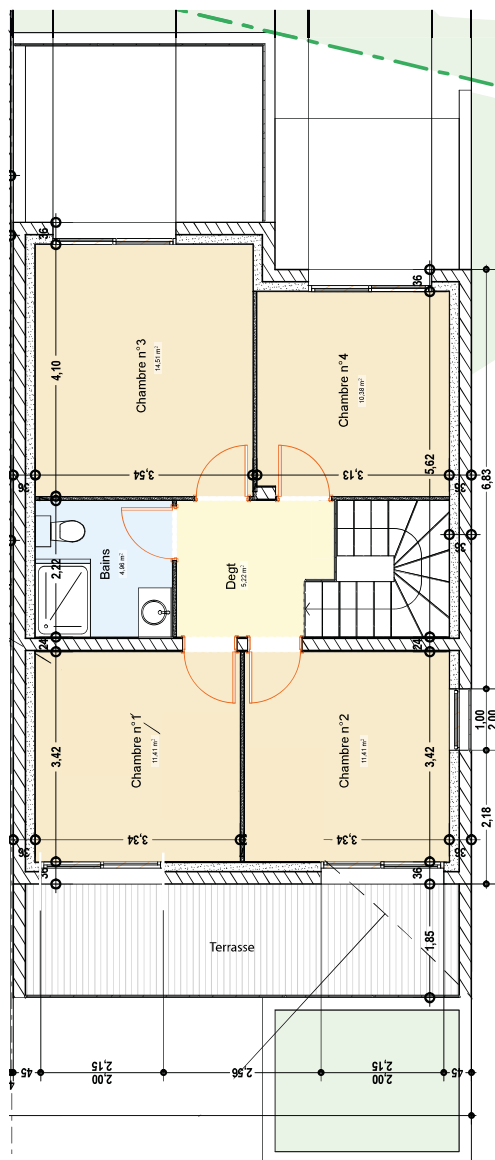

MAISONS EMERAUDE

Maison 6- Niveau RDC

	m ²
SEJOUR + CUISINE	46,44 m ²
EDP	2,36 m ²
WC	1,90 m ²
CELLIER	5,76 m ²
GARAGE	16,50 m ²
TERRASSE	11,16 m ²
TERRASSE 2	12,30 m ²
SURFACE HABITABLE RDC	56,46 m²

MAISONS EMERAUDE

Maison 5- Niveau R+1

m²

	m ²
DEG.T	5,22 m ²
BAINS	4,96 m ²
CHAMBRE 1	11,41 m ²
CHAMBRE 2	11,41 m ²
CHAMBRE 3	14,51 m ²
CHAMBRE 4	10,38 m ²
TERRASSE	13,06 m ²
SURFACE HABITABLE R+1	57,89 m²